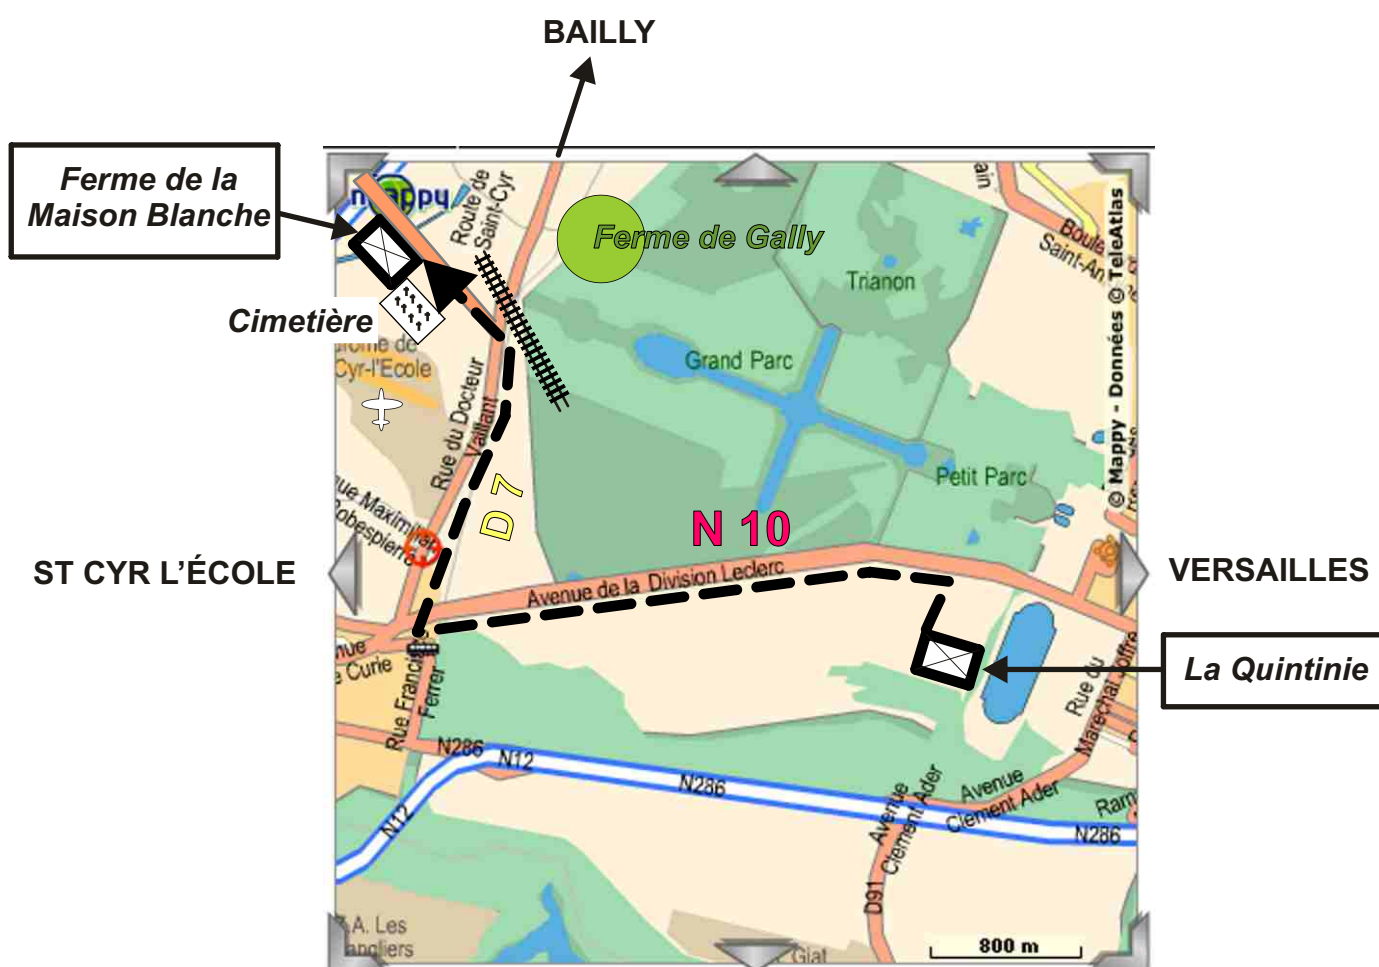

**BOTTES DE PAILLE DISPONIBLES à :**

**LA FERME DE LA MAISON BLANCHE**

*Chemin de l'avenue de Villepreux*

*78210 - Saint Cyr l'École*

**tél. 01 30 45 58 74**

**port. 06 08 06 00 70**

**Itinéraire** : prendre la route de Bailly depuis Saint Cyr comme pour se rendre à la ferme de Gally mais tourner à gauche juste avant le passage à niveau en direction du cimetière.